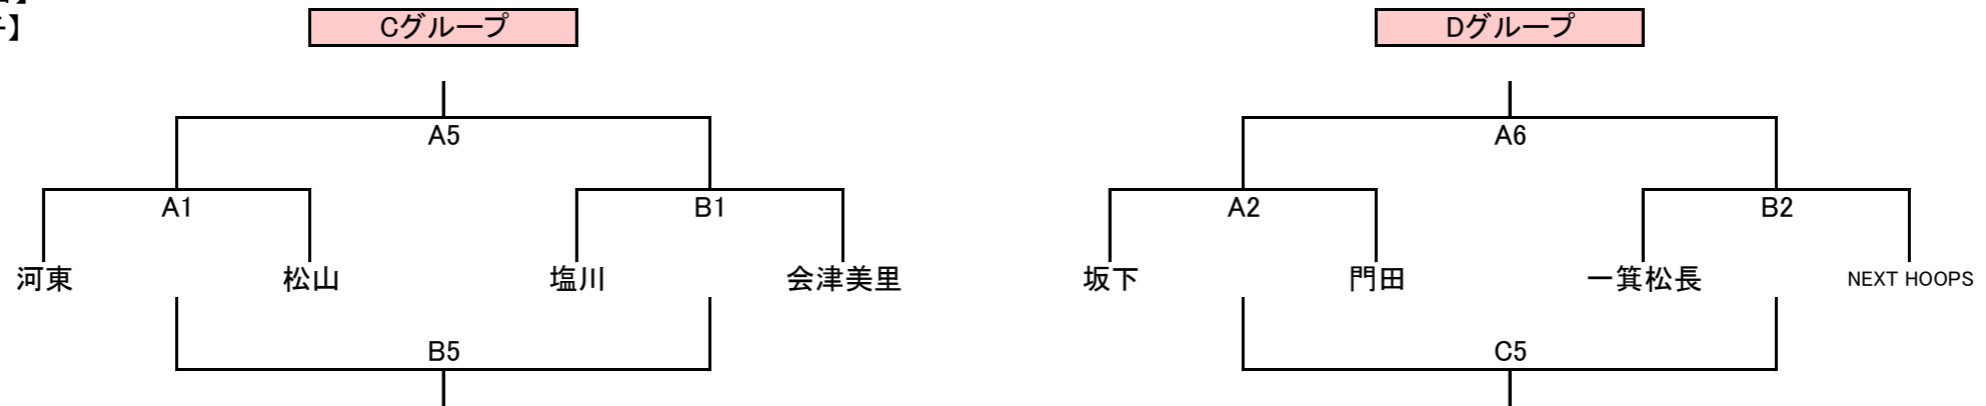

2024年度 冬季耶麻選手権

2025.03.01-02

会場: 押切川公園体育館 : メインアリーナ、サブコート

2025年3月1日(土) 開場 8:00 (耶麻地区は7:30~会場準備)

※定刻より遅れた場合は試合間5分

1日	9:00	10:10	11:20	12:30	13:40	14:50	16:00
Aコート	1	2	3	4	5	6	7
男女	女子	女子	男子	男子	女子	女子	男子
対戦	河東 松山	坂下 門田	塩川 河東	NEXT HOOPS 門田	A1勝 B1勝	A2負 B2負	A4勝 B4勝
T. O	坂下男子	A1勝	A2負	A3勝	A4勝	A1負	B3負
審判							
Bコート	1	2	3	4	5	6	7
男女	女子	女子	男子	男子	女子	男子	男子
対戦	塩川 会津美里	NEXT HOOPS 一箕松長	松山 会津美里	坂下 磐梯	A2勝 B2勝	A3勝 B3勝	A4負 B4負
T. O	松山男子	B1負	B2勝	B3勝	B4勝	A2勝	B2負
審判							
Cコート	使用不可				5	6	
男女					女子	男子	
対戦					A1負 B1負	A3負 B3負	
T. O					A4負	A5勝	
審判							

【1日目】
【女子】

【男子】

2024年度 冬季耶麻選手権

2025.03.01-02

会場: 押切川公園体育館 : メインアリーナ、サブコート

2025年3月2日(日) 開場 8:00

2日	9:00	10:10	11:20	12:30	13:40	14:50	16:00	
aコート	1	2	3	4	5	6	7	
男女	女子順位決定T		男子順位決定T		女子準決勝		男子準決勝	
対戦	C3位	D4位	A3位	B4位	C1位	D2位	A1位	B2位
T. O	D2位		B2位		a2勝		a3勝	
審判								
bコート	1	2	3	4	5	6	7	
男女	女子順位決定T		男子順位決定T		女子準決勝		男子準決勝	
対戦	C4位	D3位	A4位	B3位	C2位	D1位	A2位	B1位
T. O	D1位		B1位		b2勝		b3負	
審判								
cコート	アップコート		3	4	アップコート			
男女	9:00~ A3位、B4位		10:00~ C1位、D2位		女子順位決定戦		男子順位決定戦	
対戦	9:30~ A4位、B3位		10:30~ C2位、D1位		a1負	b1負	a2負	b2負
T. O			11:00~ c3ゲームチーム		a1勝		c3勝	
審判								
					13:30~ 女子3決チーム	14:40~ 男子4決チーム		
					14:10~ 女子決勝チーム	15:20~ 男子決勝チーム		

【2日目】
【女子】

決勝トーナメント

順位決定トーナメント

【男子】

決勝トーナメント

順位決定トーナメント