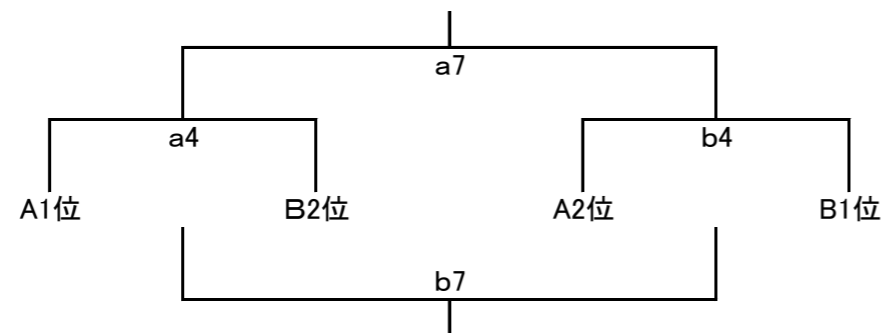

2024年度 冬季耶麻選手権

2025.03.01-02

会場: 押切川公園体育館 : メインアリーナ、サブコート

2025年3月1日(土) 開場 8:00 (耶麻地区は7:30~会場準備)

※定刻より遅れた場合は試合間5分

1日	9:00	10:10	11:20	12:30	13:40	14:50	16:00
Aコート	1	2	3	4	5	6	7
男女	女子	女子	男子	男子	女子	女子	男子
対戦	河東 松山	坂下 門田	塩川 河東	NEXT HOOPS 門田	A1勝 B1勝	A2負 B2負	A4勝 B4勝
T. O	坂下男子	A1勝	A2負	A3勝	A4勝	A1負	B3負
審判							
Bコート	1	2	3	4	5	6	7
男女	女子	女子	男子	男子	女子	男子	男子
対戦	塩川 会津美里	NEXT HOOPS 一箕松長	松山 会津美里	坂下 磐梯	A2勝 B2勝	A3勝 B3勝	A4負 B4負
T. O	松山男子	B1負	B2勝	B3勝	B4勝	A2勝	B2負
審判							
Cコート	使用不可				5	6	
男女					女子	男子	
対戦					A1負 B1負	A3負 B3負	
T. O					A4負	A5勝	
審判							

【1日目】
【女子】

【男子】

2024年度 冬季耶麻選手権

2025.03.01-02

会場: 押切川公園体育館 : メインアリーナ、サブコート

2025年3月2日(日) 開場 8:00

2日	9:00	10:10	11:20	12:30	13:40	14:50	16:00	
aコート	1	2	3	4	5	6	7	
男女	女子順位決定T		男子順位決定T		女子準決勝		男子準決勝	
対戦	C3位	D4位	A3位	B4位	C1位	D2位	A1位	B2位
T. O	D2位		B2位		a2勝		a3勝	
審判								
bコート	1	2	3	4	5	6	7	
男女	女子順位決定T		男子順位決定T		女子準決勝		男子準決勝	
対戦	C4位	D3位	A4位	B3位	C2位	D1位	A2位	B1位
T. O	D1位		B1位		b2勝		b3負	
審判								
cコート	アップコート		3	4	アップコート			
男女	9:00~ A3位、B4位		10:00~ C1位、D2位		女子順位決定戦		男子順位決定戦	
対戦	9:30~ A4位、B3位		10:30~ C2位、D1位		a1負	b1負	a2負	b2負
T. O			11:00~ c3ゲームチーム		a1勝		c3勝	
審判								
					13:30~ 女子3決チーム	14:40~ 男子4決チーム		
					14:10~ 女子決勝チーム	15:20~ 男子決勝チーム		

【2日目】
【女子】

決勝トーナメント

順位決定トーナメント

【男子】

決勝トーナメント

順位決定トーナメント