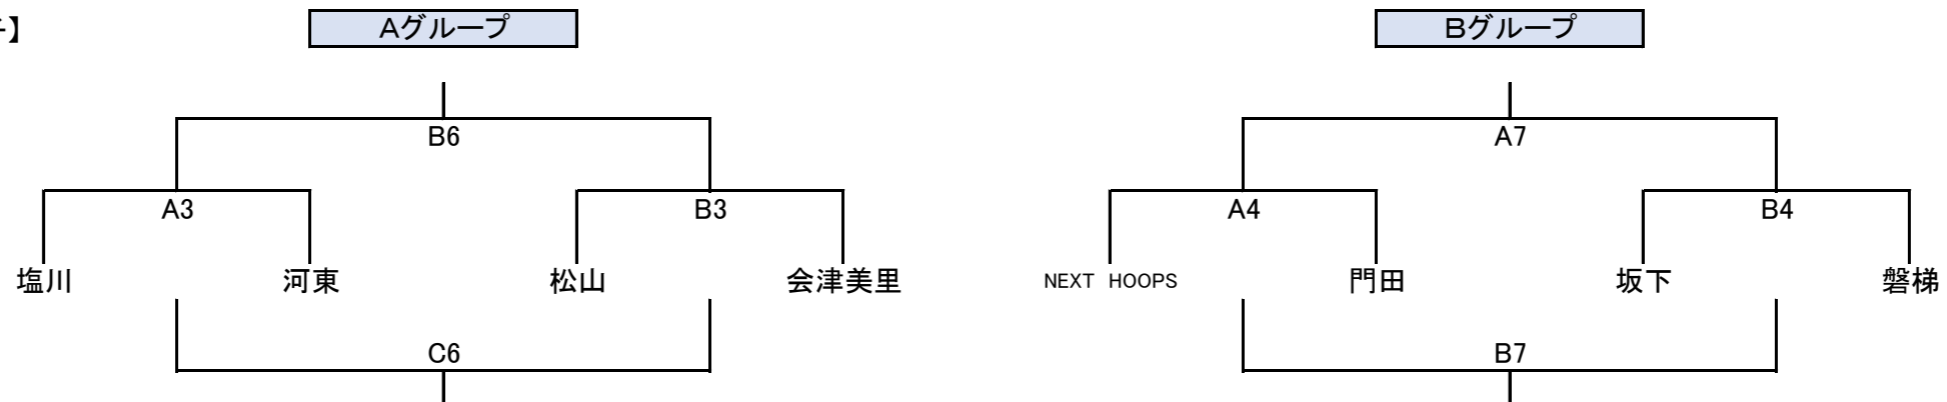

2024年度 冬季耶麻選手権

2025.03.01-02

会場: 押切川公園体育館 : メインアリーナ、サブコート

2025年3月1日(土) 開場 8:00 (耶麻地区は7:30~会場準備)

※定刻より遅れた場合は試合間5分

1日	9:00	10:10	11:20	12:30	13:40	14:50	16:00
Aコート	1	2	3	4	5	6	7
男女	女子	女子	男子	男子	女子	女子	男子
対戦	河東 松山	坂下 門田	塩川 河東	NEXT HOOPS 門田	A1勝 B1勝	A2負 B2負	A4勝 B4勝
T. O	坂下男子	A1勝	A2負	A3勝	A4勝	A1負	B3負
審判							
Bコート	1	2	3	4	5	6	7
男女	女子	女子	男子	男子	女子	男子	男子
対戦	塩川 会津美里	NEXT HOOPS 一箕松長	松山 会津美里	坂下 磐梯	A2勝 B2勝	A3勝 B3勝	A4負 B4負
T. O	松山男子	B1負	B2勝	B3勝	B4勝	A2勝	B2負
審判							
Cコート	使用不可				5	6	
男女					女子	男子	
対戦					A1負 B1負	A3負 B3負	
T. O					A4負	A5勝	
審判							

【1日目】
【女子】

【男子】

2024年度 冬季耶麻選手権

2025.03.01-02

会場: 押切川公園体育館 : メインアリーナ、サブコート

2025年3月2日(日) 開場 8:00

2日	9:00	10:10	11:20	12:30	13:40	14:50	16:00	
aコート	1	2	3	4	5	6	7	
男女	女子順位決定T		男子順位決定T		女子準決勝		男子準決勝	
対戦	C3位	D4位	A3位	B4位	C1位	D2位	A1位	B2位
T. O	D2位		B2位		a2勝		a3勝	
審判								
bコート	1	2	3	4	5	6	7	
男女	女子順位決定T		男子順位決定T		女子準決勝		男子準決勝	
対戦	C4位	D3位	A4位	B3位	C2位	D1位	A2位	B1位
T. O	D1位		B1位		b2勝		b3負	
審判								
cコート	アップコート		3	4	アップコート			
男女	9:00~ A3位、B4位		10:00~ C1位、D2位		女子順位決定戦		男子順位決定戦	
対戦	9:30~ A4位、B3位		10:30~ C2位、D1位		a1負	b1負	a2負	b2負
T. O			11:00~ c3ゲームチーム		a1勝		c3勝	
審判								
					13:30~ 女子3決チーム	14:40~ 男子4決チーム		
					14:10~ 女子決勝チーム	15:20~ 男子決勝チーム		

【2日目】
【女子】

決勝トーナメント

順位決定トーナメント

【男子】

決勝トーナメント

順位決定トーナメント