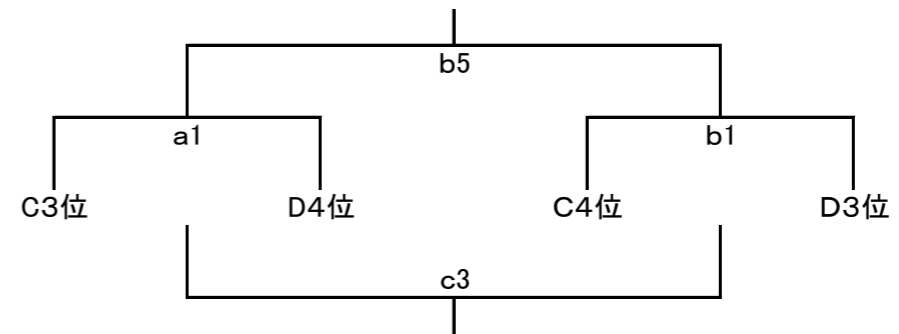

順位決定トーナメント