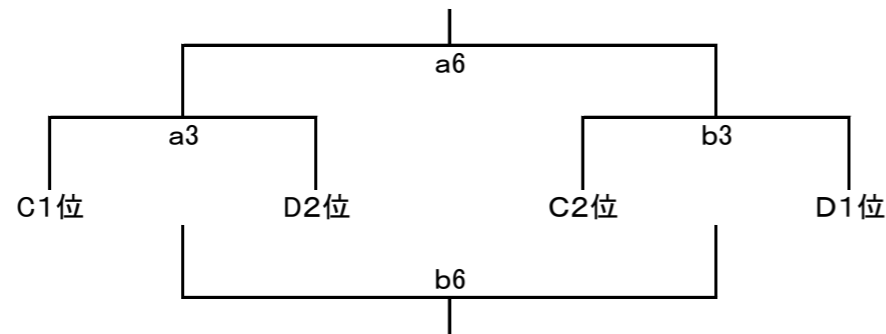

2024年度 冬季耶麻選手権

2025.03.01-02

会場: 押切川公園体育館 : メインアリーナ、サブコート

2025年3月2日(日) 開場 8:00

2日	9:00	10:10	11:20	12:30	13:40	14:50	16:00	
aコート	1	2	3	4	5	6	7	
男女	女子順位決定T		男子順位決定T		女子準決勝		男子準決勝	
対戦	C3位	D4位	A3位	B4位	C1位	D2位	A1位	B2位
T. O	D2位		B2位		a2勝		a3勝	
審判								
bコート	1	2	3	4	5	6	7	
男女	女子順位決定T		男子順位決定T		女子準決勝		男子準決勝	
対戦	C4位	D3位	A4位	B3位	C2位	D1位	A2位	B1位
T. O	D1位		B1位		b2勝		b3負	
審判								
cコート	アップコート		3	4	アップコート			
男女	9:00~ A3位、B4位		10:00~ C1位、D2位		女子順位決定戦		男子順位決定戦	
対戦	9:30~ A4位、B3位		10:30~ C2位、D1位		a1負	b1負	a2負	b2負
T. O			11:00~ c3ゲームチーム		a1勝		c3勝	
審判								
					13:30~ 女子3決チーム	14:40~ 男子4決チーム		
					14:10~ 女子決勝チーム	15:20~ 男子決勝チーム		

【2日目】
【女子】

決勝トーナメント