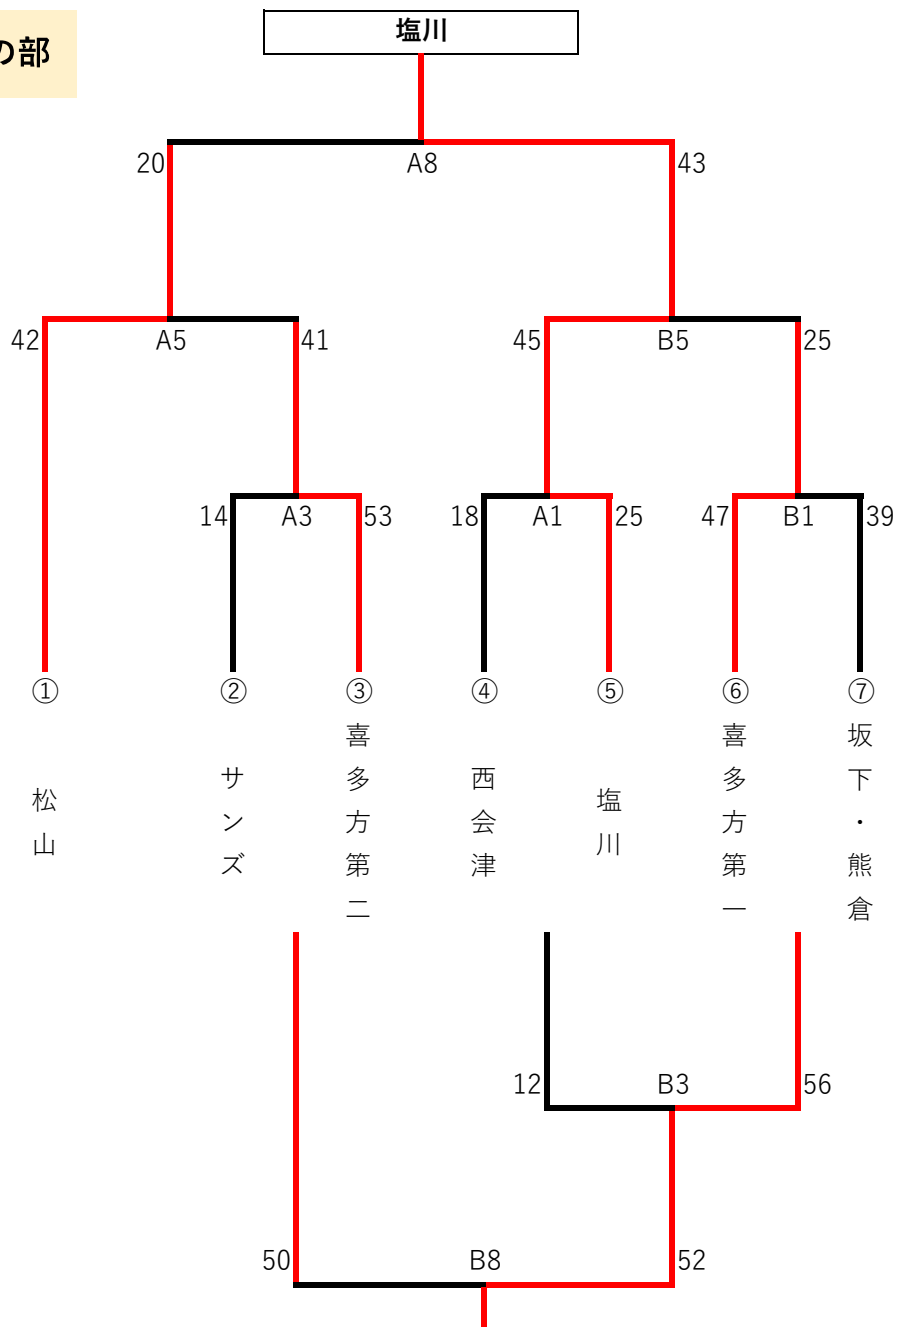

男子の部

【男子ベスト5】

- | | | |
|----|----|-----|
| 塩川 | 中村 | 拓夢 |
| 塩川 | 真壁 | 大空斗 |
| 喜一 | 真部 | 巧人 |
| 松山 | 蟹巻 | 惺汰 |
| 坂下 | 新國 | 翔大 |

女子の部

【女子ベスト5】

- | | | |
|----|-----|----|
| 塩川 | 菊池 | 優菜 |
| 塩川 | 小山 | 志和 |
| 松山 | 上野 | 杏菜 |
| 喜一 | 東海林 | 英恵 |
| 喜二 | 傘木 | 玲奈 |