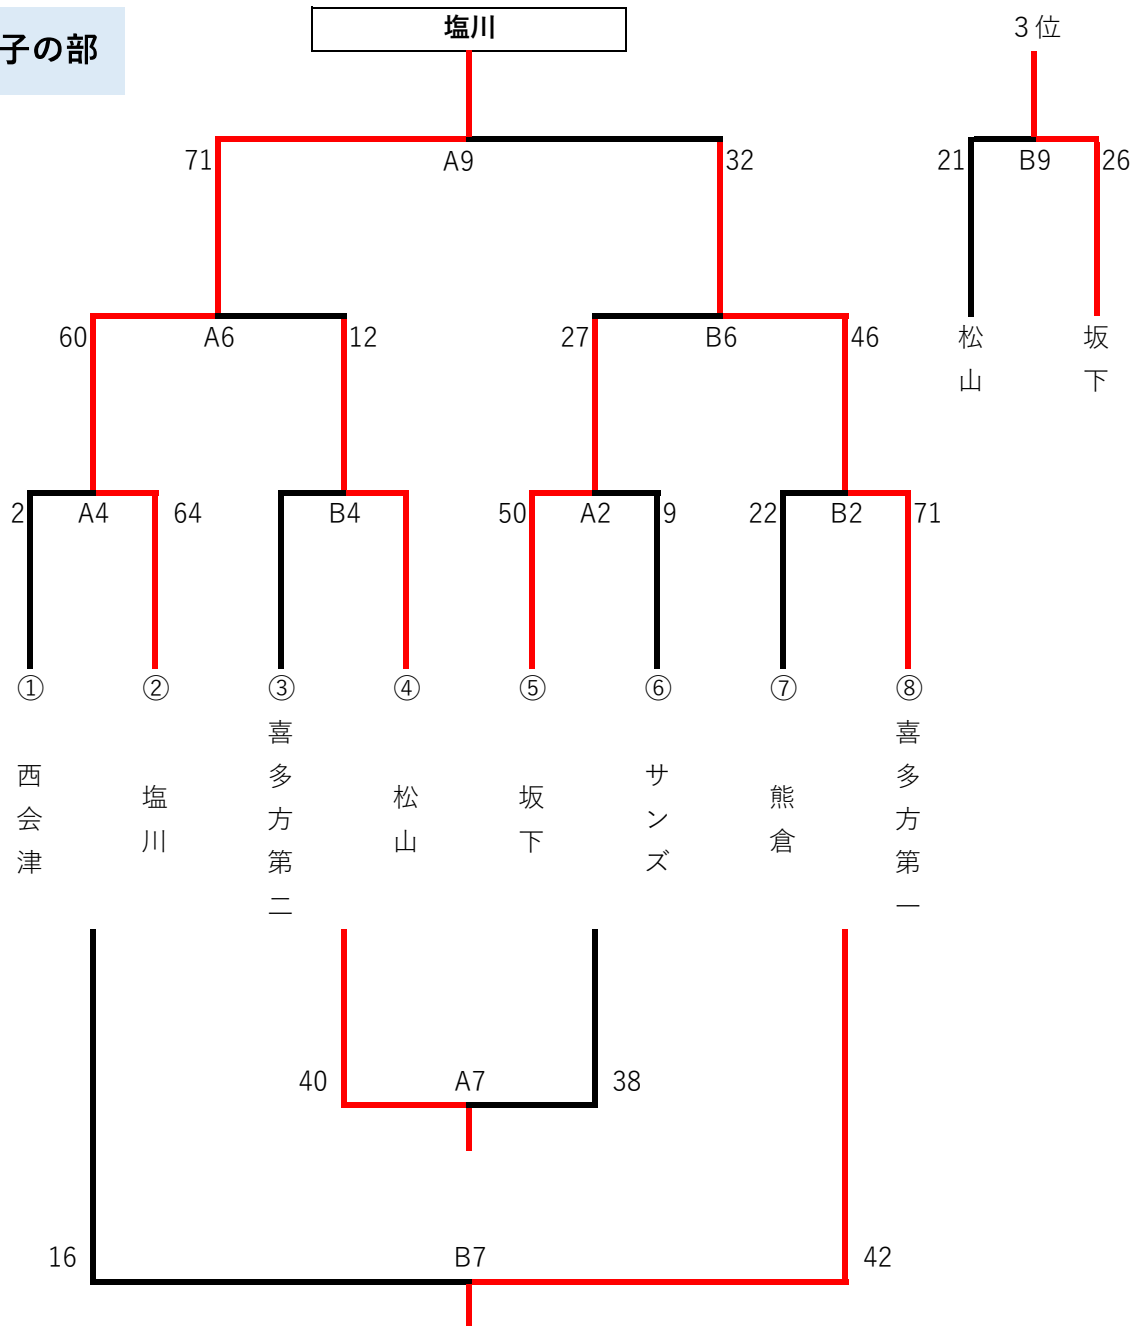

男子の部

【男子ベスト5】

- | | | |
|----|----|-----|
| 塩川 | 中村 | 拓夢 |
| 塩川 | 真壁 | 大空斗 |
| 喜一 | 真部 | 巧人 |
| 松山 | 蟹巻 | 惺汰 |
| 坂下 | 新國 | 翔大 |

女子の部

【女子ベスト5】

- | | | |
|----|-----|----|
| 塩川 | 菊池 | 優菜 |
| 塩川 | 小山 | 志和 |
| 松山 | 上野 | 杏菜 |
| 喜一 | 東海林 | 英恵 |
| 喜二 | 傘木 | 玲奈 |