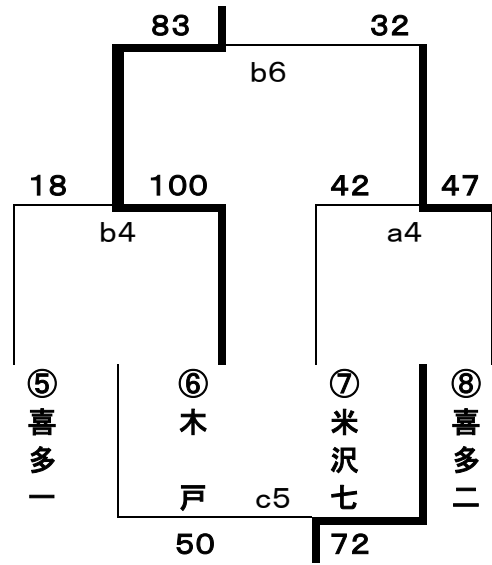

組み合わせ (市民大会結果)

<男子 予選トーナメント戦> 3/10(土)

Aブロック

Bブロック

<女子 予選トーナメント戦> 3/10(土)

Cブロック

Dブロック

<男子 順位決定トーナメント戦> 3/11(日)

- <男子>
- 第1位 新潟市立木戸中学校(新潟県)
 - 第2位 喜多方市立第二中学校
 - 第3位 喜多方市立塩川中学校

<女子 順位決定トーナメント戦> 3/11(日)

- <女子>
- 第1位 喜多方市立第二中学校
 - 第2位 米沢市立第七中学校(山形県)
 - 第3位 会津若松市立第一中学校