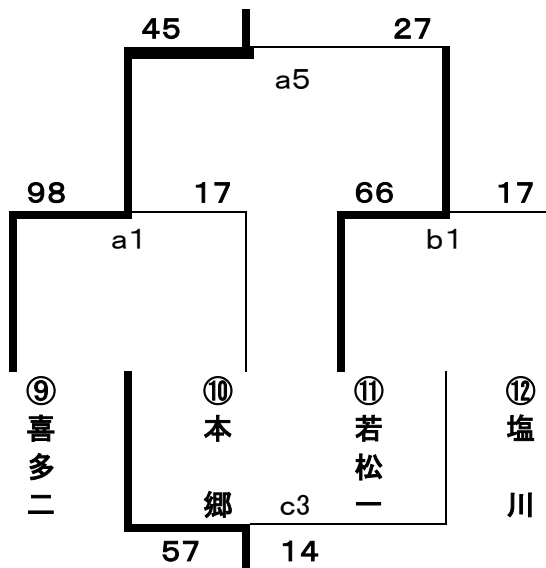

組み合わせ (市民大会結果)

<男子 予選トーナメント戦> 3/10(土)

Aブロック

Bブロック

<女子 予選トーナメント戦> 3/10(土)

Cブロック

Dブロック

<男子 順位決定トーナメント戦> 3/11(日)

- <男子>
- 第1位 新潟市立木戸中学校(新潟県)
 - 第2位 喜多方市立第二中学校
 - 第3位 喜多方市立塩川中学校

<女子 順位決定トーナメント戦> 3/11(日)

- <女子>
- 第1位 喜多方市立第二中学校
 - 第2位 米沢市立第七中学校(山形県)
 - 第3位 会津若松市立第一中学校