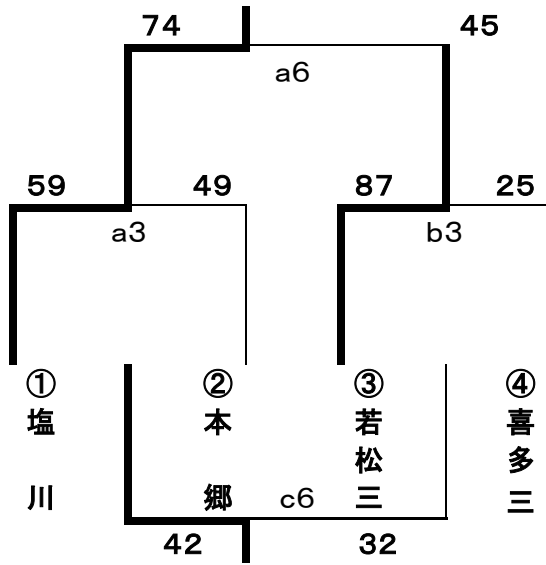

組み合わせ (市民大会結果)

<男子 予選トーナメント戦> 3/10(土)

Aブロック

Bブロック

<女子 予選トーナメント戦> 3/10(土)

Cブロック

Dブロック

<男子 順位決定トーナメント戦> 3/11(日)

- <男子>
- 第1位 新潟市立木戸中学校(新潟県)
 - 第2位 喜多方市立第二中学校
 - 第3位 喜多方市立塩川中学校

<女子 順位決定トーナメント戦> 3/11(日)

- <女子>
- 第1位 喜多方市立第二中学校
 - 第2位 米沢市立第七中学校(山形県)
 - 第3位 会津若松市立第一中学校