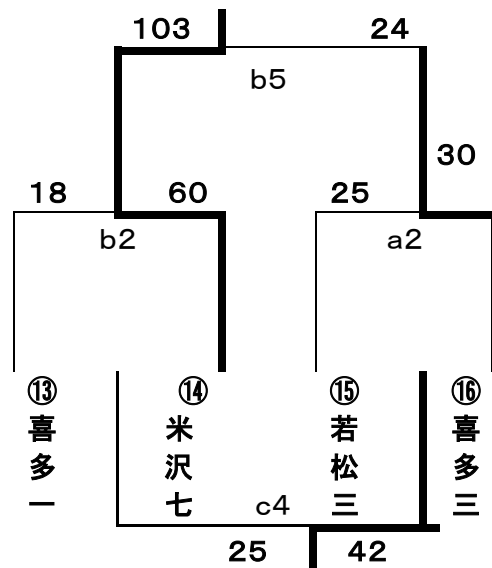

組み合わせ (市民大会結果)

<男子 予選トーナメント戦> 3/10(土)

Aブロック

Bブロック

<女子 予選トーナメント戦> 3/10(土)

Cブロック

Dブロック

<男子 順位決定トーナメント戦> 3/11(日)

- <男子>
- 第1位 新潟市立木戸中学校(新潟県)
 - 第2位 喜多方市立第二中学校
 - 第3位 喜多方市立塩川中学校

<女子 順位決定トーナメント戦> 3/11(日)

- <女子>
- 第1位 喜多方市立第二中学校
 - 第2位 米沢市立第七中学校(山形県)
 - 第3位 会津若松市立第一中学校