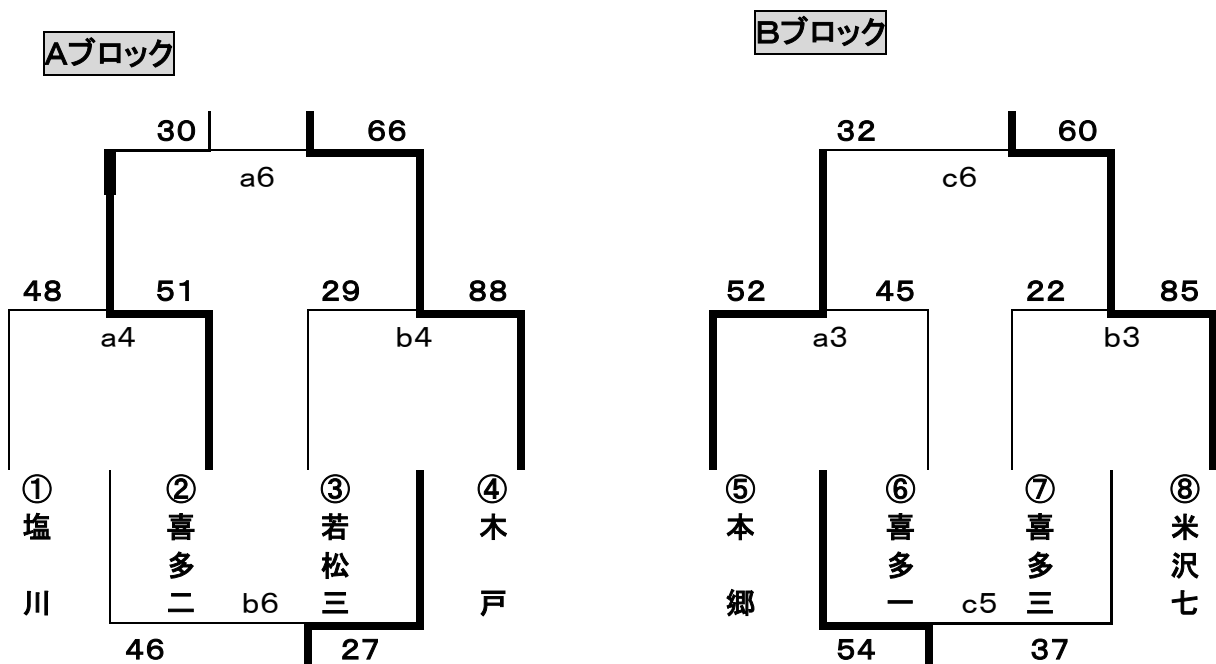

組み合わせ (市民大会結果)

<男子 予選トーナメント戦> 3/10(土)

Aブロック

Bブロック

<女子 予選トーナメント戦> 3/10(土)

Cブロック

Dブロック

<男子 順位決定トーナメント戦> 3/11(日)