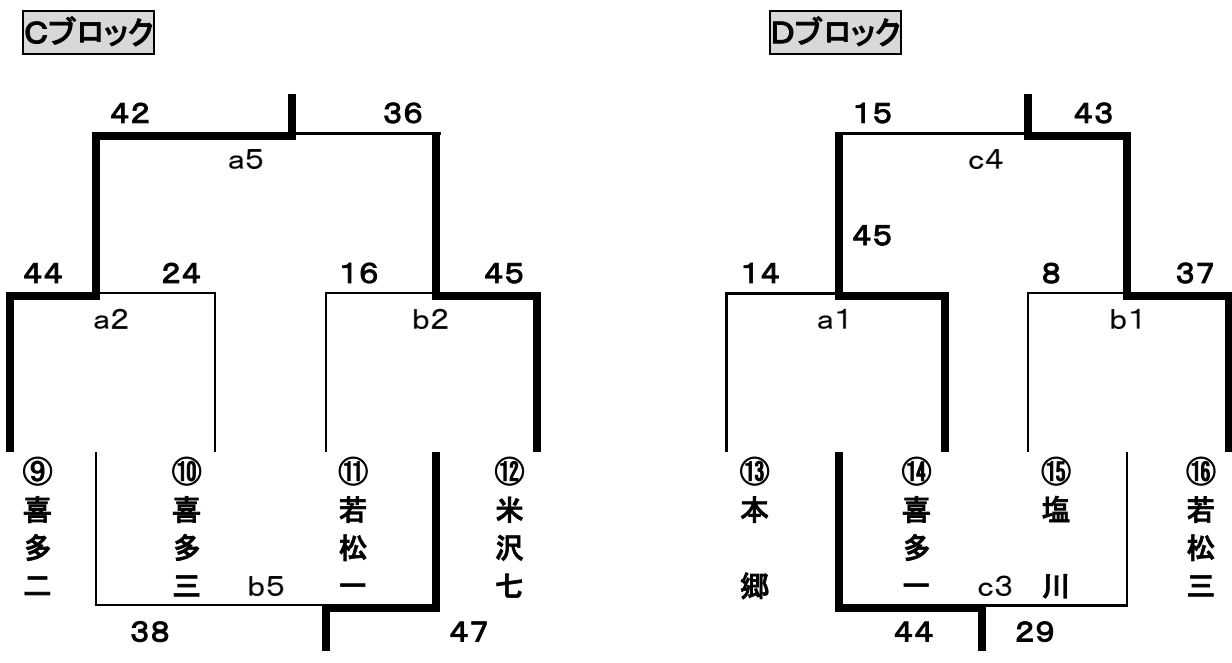

<女子 順位決定トーナメント戦> 3/11(日)

1. <女子>
2. 第1位 喜多方市立第二中学校
   - 第2位 米沢市立第七中学校(山形県)
   - 第3位 会津若松市立第一中学校